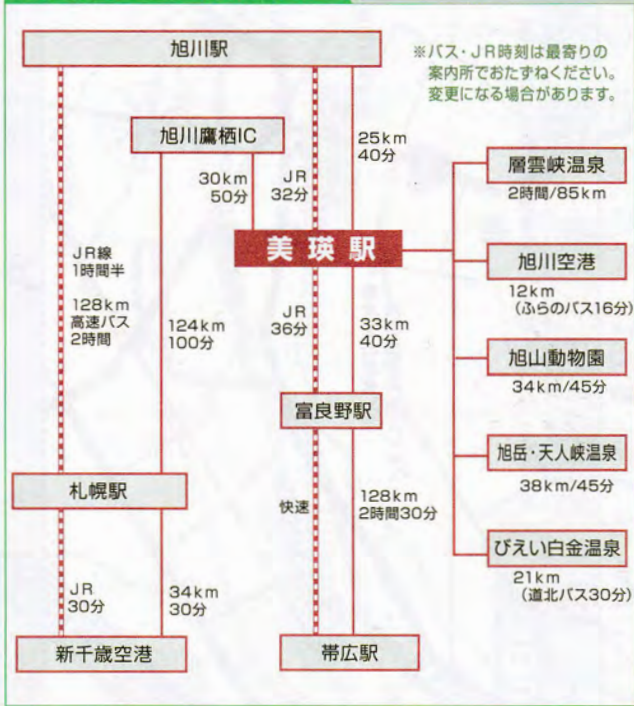

ACCESS MAP

アクセス マップ

★緊急ダイヤル★

警察 TEL 110 救急車 TEL 119

- 旭川東警察署 TEL0166-34-0110
- 富良野警察署 TEL0167-22-0110
- 美瑛交番 TEL0166-92-2036
- 美瑛町立病院 TEL0166-68-7111
- 美瑛循環器内科 TEL0166-68-7711

- 道路交通情報センター TEL0166-23-7700
- 美瑛ハイヤー TEL0166-92-1181

	1便	2便	3便	4便	5便	6便	7便	8便	
新富良野プリンス	運賃	6:30	8:00	9:15	10:40	12:30	14:15	15:15	16:40
富良野駅前	260	6:50	8:20	9:35	11:00	12:50	14:35	15:35	17:00
中富良野	470	7:02	8:32	9:47	11:12	13:02	14:47	15:47	17:12
上富良野	580	7:14	8:44	9:59	11:24	13:14	14:59	15:59	17:24
美瑛駅	840	7:34	9:04	10:19	11:44	13:34	15:19	16:19	17:44
旭川空港	930	7:50	9:20	10:35	12:00	13:50	15:35	16:35	18:00
旭川駅	1050	8:30	10:00	11:15	12:40	14:30	16:15	17:15	18:40