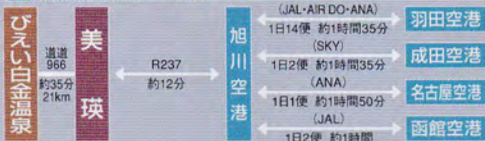

美瑛 - 青い池 ¥540
美瑛 - 白金温泉 ¥650

2014.4.1 改正

- オプタデシケ山 2,013m
- ヘベツ岳 1,860m
- 石垣山 1,822m
- 美瑛富士 1,888m
- 美瑛岳 2,052m
- 十勝岳 2,077m
- 前十勝 1,800m
- 上ホロカメツク山 1,920m
- 三峰山 1,866m
- 富良野岳 1,912m

●市町村間のおおよその距離と車の所要時間です。

★新千歳空港から札幌、旭川、富良野へは高速道路・道央自動車道、道東自動車道を利用。

バスをご利用の場合

JRをご利用の場合

航空機をご利用の場合

びえい白金温泉観光組合

〒071-0235 北海道上川郡美瑛町字白金
 TEL (0166) 94-3025 FAX (0166) 94-3025
<http://www.biei-shiroganeonsen.com/>
 E-mail: info@biei-shiroganeonsen.com