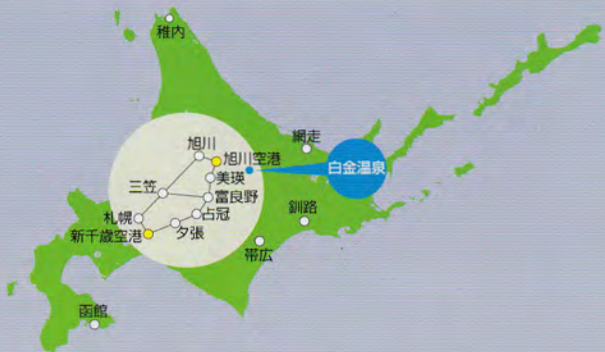

●市町村間のおおよその距離と車の所要時間です。

★新千歳空港から札幌、旭川、富良野へは高速道路・道央自動車道、道東自動車道を利用。