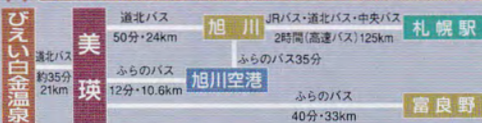

●市町村間のおおよその距離と車の所要時間です。

★新千歳空港から札幌、旭川、富良野へは高速道路・道央自動車道、道東自動車道を利用。

バスをご利用の場合

JRをご利用の場合

航空機をご利用の場合

びえい白金温泉観光組合

〒071-0235 北海道上川郡美瑛町字白金
TEL (0166) 94-3025 FAX (0166) 94-3025
<http://www.biei-shiroganeonsen.com/>
E-mail: info@biei-shiroganeonsen.com