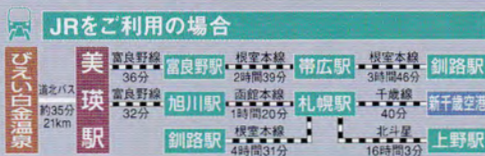

	1便	2便	3便	4便	5便	6便	7便	8便
白金温泉	運賃	7:37	—	10:22	13:07	—	16:43	18:17
白金青い池入口	¥220	7:39	—	10:24	13:09	—	16:45	18:19
美瑛	¥650	7:11	8:08	9:36	10:53	13:38	15:06	17:14
旭川駅	¥1,200	8:02	9:00	10:27	11:45	14:30	15:57	18:06

美瑛 - 青い池 ¥540
美瑛 - 白金温泉 ¥650

2014.4.1 改正

オプタデシケ山 2,013m ヘベツ岳 1,860m 石垣山 1,822m 美瑛富士 1,888m 美瑛岳 2,052m 十勝岳 2,077m 前十勝 1,800m 上ホロカメツク山 1,920m 三峰山 1,866m 富良野岳 1,912m

●市町村間のおおよその距離と車の所要時間です。
★新千歳空港から札幌、旭川、富良野へは高速道路・道央自動車道、道東自動車道を利用。