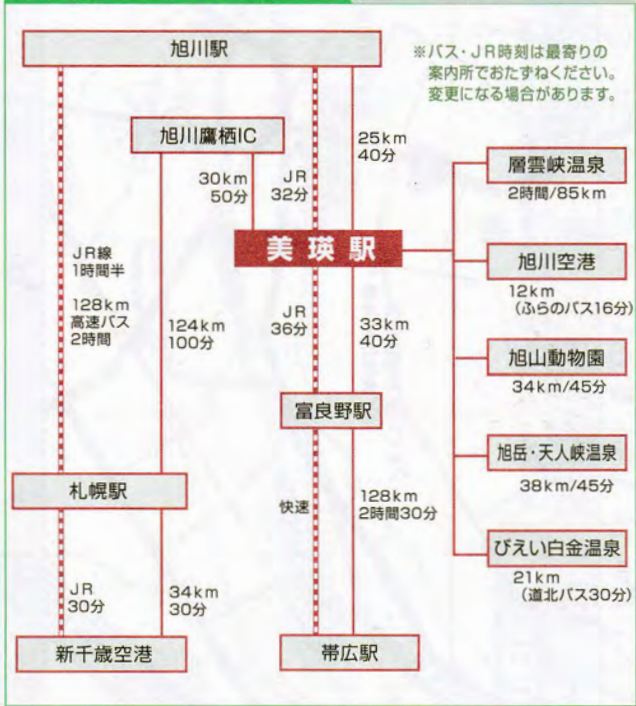

ACCESS MAP

アクセス マップ

★緊急ダイヤル★

警察 TEL 110 救急車 TEL 119

- 旭川東警察署 TEL0166-34-0110
- 富良野警察署 TEL0167-22-0110
- 美瑛交番 TEL0166-92-2036
- 美瑛町立病院 TEL0166-68-7111
- 美瑛循環器内科 TEL0166-68-7711

- 道路交通情報センター TEL0166-23-7700
- 美瑛ハイヤー TEL0166-92-1181

	1便	2便	3便	4便	5便	6便	7便	8便	
新富良野プリンス	運賃	6:30	8:00	9:15	10:40	12:30	14:15	15:15	16:40
富良野駅前	260	6:50	8:20	9:35	11:00	12:50	14:35	15:35	17:00
中富良野	470	7:02	8:32	9:47	11:12	13:02	14:47	15:47	17:12
上富良野	580	7:14	8:44	9:59	11:24	13:14	14:59	15:59	17:24
美瑛駅	840	7:34	9:04	10:19	11:44	13:34	15:19	16:19	17:44
旭川空港	930	7:50	9:20	10:35	12:00	13:50	15:35	16:35	18:00
旭川駅	1050	8:30	10:00	11:15	12:40	14:30	16:15	17:15	18:40