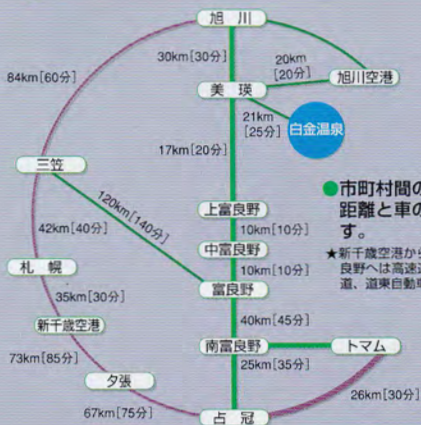

●市町村間のおおよその距離と車の所要時間です。

★新千歳空港から札幌、旭川、富良野へは高速道路・道央自動車道、道東自動車道を利用。