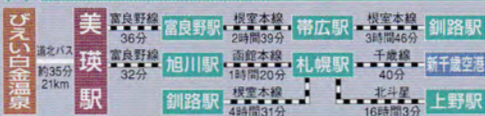

●市町村間のおおよその距離と車の所要時間です。

★新千歳空港から札幌、旭川、富良野へは高速道路・道央自動車道、道東自動車道を利用。

バスをご利用の場合

JRをご利用の場合

航空機をご利用の場合

びえい白金温泉観光組合

〒071-0235 北海道上川郡美瑛町字白金
TEL (0166) 94-3025 FAX (0166) 94-3025
<http://www.biei-shiroganeonsen.com/>
E-mail: info@biei-shiroganeonsen.com